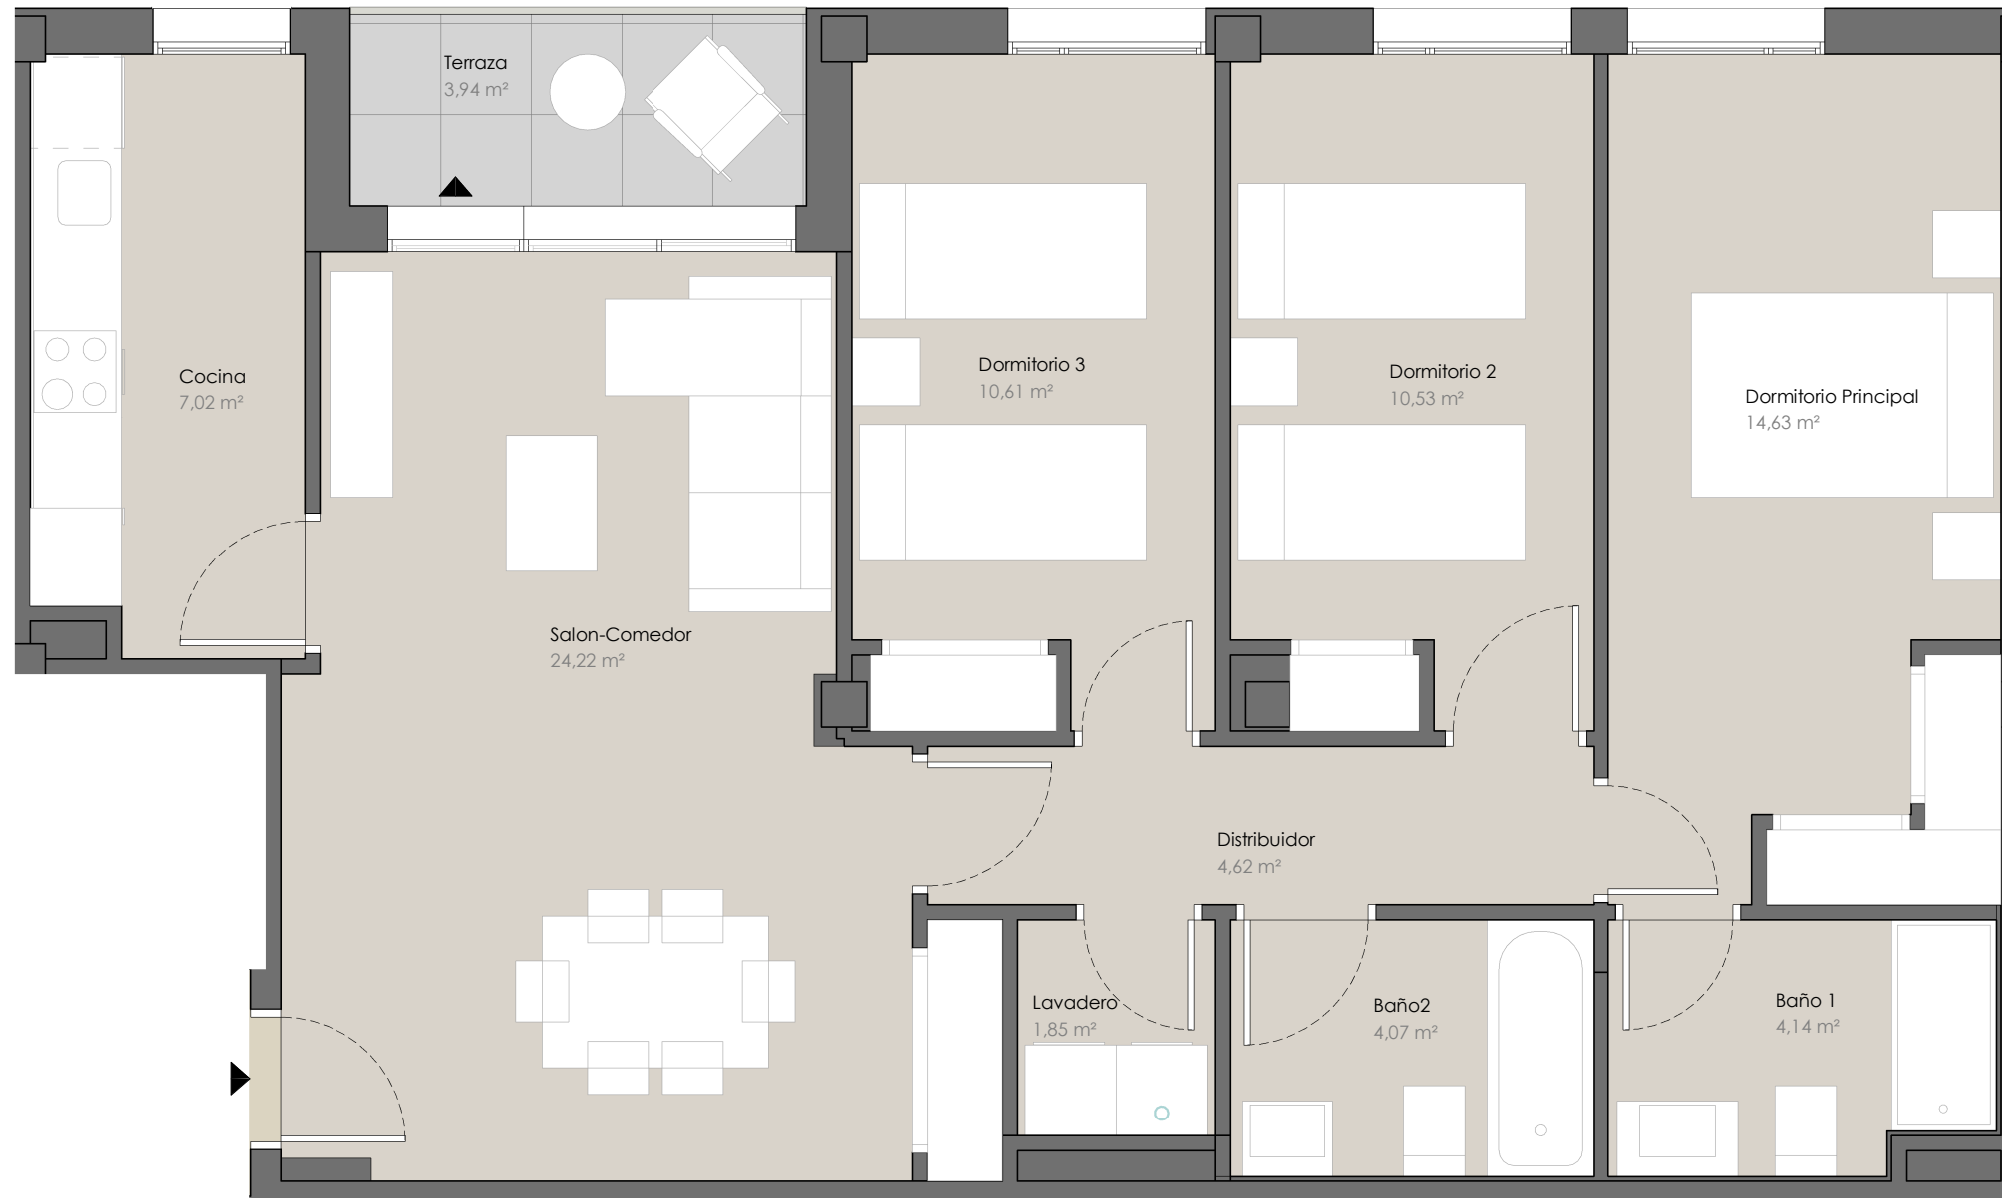

# L'ELIANA

HISPANIA LIVING

VIVIENDA 2 0 D

Superficie útil interior: 81,69 m<sup>2</sup>  
Superficie útil exterior: 3,94 m<sup>2</sup>  
Sup. construida + elementos comunes: 107,49 m<sup>2</sup>

HISPANIA LIVING

0 1 2 3m

"El presente plano no es definitivo, ya que ha sido elaborado conforme al Proyecto Básico del Edificio y, por tanto, Hispania Living se reserva la facultad de incluir las modificaciones necesarias por exigencias técnicas y/o jurídicas u ordenadas por cualesquiera administraciones u organismo públicos, ajustándolos en todo caso al Proyecto de Ejecución. Los elementos accesorios (por ejemplo, el mobiliario incluido en la zona de la cocina o elementos de jardinería) son meramente ilustrativos. Los giros de puertas y la distribución de aparatos sanitarios no son vinculantes. Las superficies expresadas son aproximadas, pudiendo experimentar modificaciones por razones de índole técnico y/o legal en el desarrollo de la ejecución de las obras."