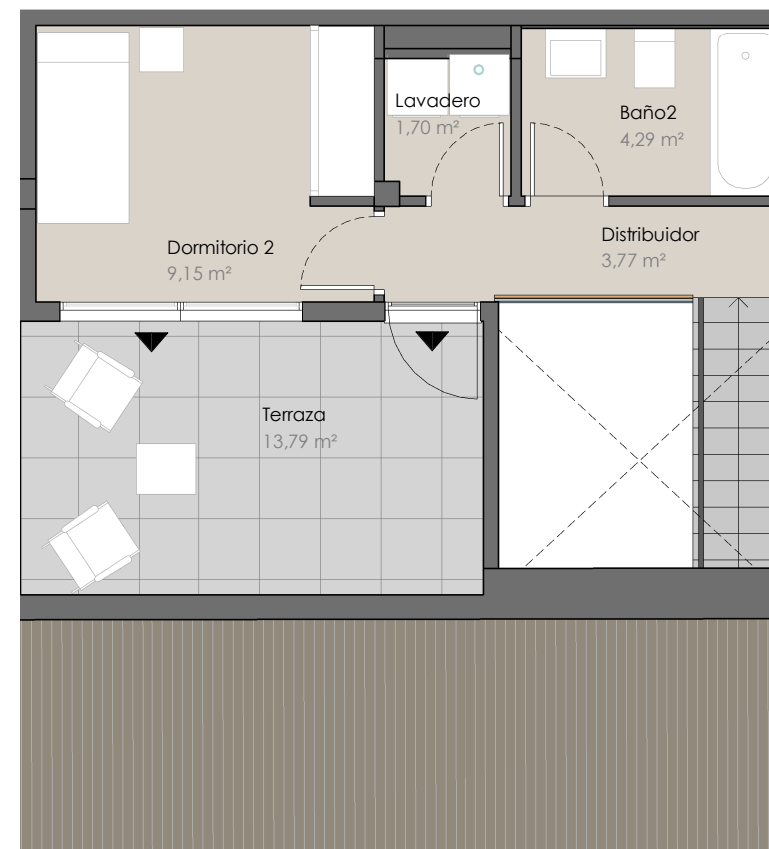

L'ELIANA

HISPANIA LIVING

VIVIENDA 1 3 D

Superficie útil interior: 66,61 m²
Superficie útil exterior: 19,92 m²
Sup. construida + elementos comunes: 90,91 m²

HISPANIA LIVING

"El presente plano no es definitivo, ya que ha sido elaborado conforme al Proyecto Básico del Edificio y, por tanto, Hispania Living se reserva la facultad de incluir las modificaciones necesarias por exigencias técnicas y/o jurídicas u ordenadas por cualesquiera administraciones u organismo públicos, ajustándolos en todo caso al Proyecto de Ejecución. Los elementos accesorios (por ejemplo, el mobiliario incluido en la zona de la cocina o elementos de jardinería) son meramente ilustrativos. Los giros de puertas y la distribución de aparatos sanitarios no son vinculantes. Las superficies expresadas son aproximadas, pudiendo experimentar modificaciones por razones de índole técnico y/o legal en el desarrollo de la ejecución de las obras."