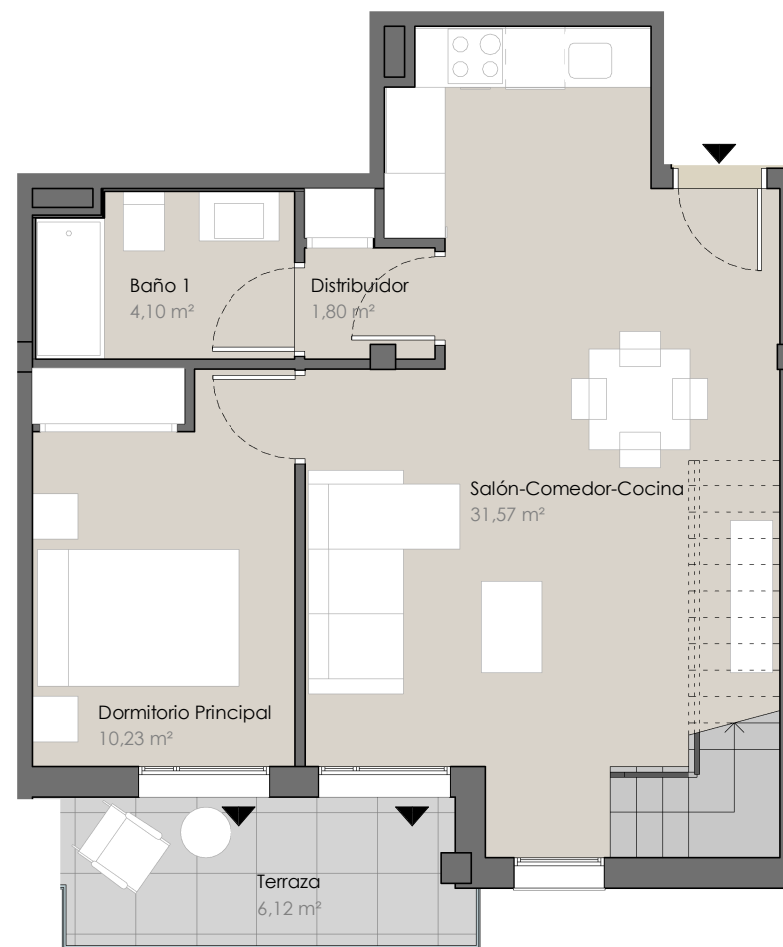

L'ELIANA

HISPANIA LIVING

VIVIENDA 1 3 D

Superficie útil interior: 66,61 m²
Superficie útil exterior: 19,92 m²
Sup. construida + elementos comunes: 90,91 m²

HISPANIA LIVING

"El presente plano no es definitivo, ya que ha sido elaborado conforme al Proyecto Básico del Edificio y, por tanto, Hispania Living se reserva la facultad de incluir las modificaciones necesarias por exigencias técnicas y/o jurídicas u ordenadas por cualesquiera administraciones u organismo públicos, ajustándolos en todo caso al Proyecto de Ejecución. Los elementos accesorios (por ejemplo, el mobiliario incluido en la zona de la cocina o elementos de jardinería) son meramente ilustrativos. Los giros de puertas y la distribución de aparatos sanitarios no son vinculantes. Las superficies expresadas son aproximadas, pudiendo experimentar modificaciones por razones de índole técnico y/o legal en el desarrollo de la ejecución de las obras."