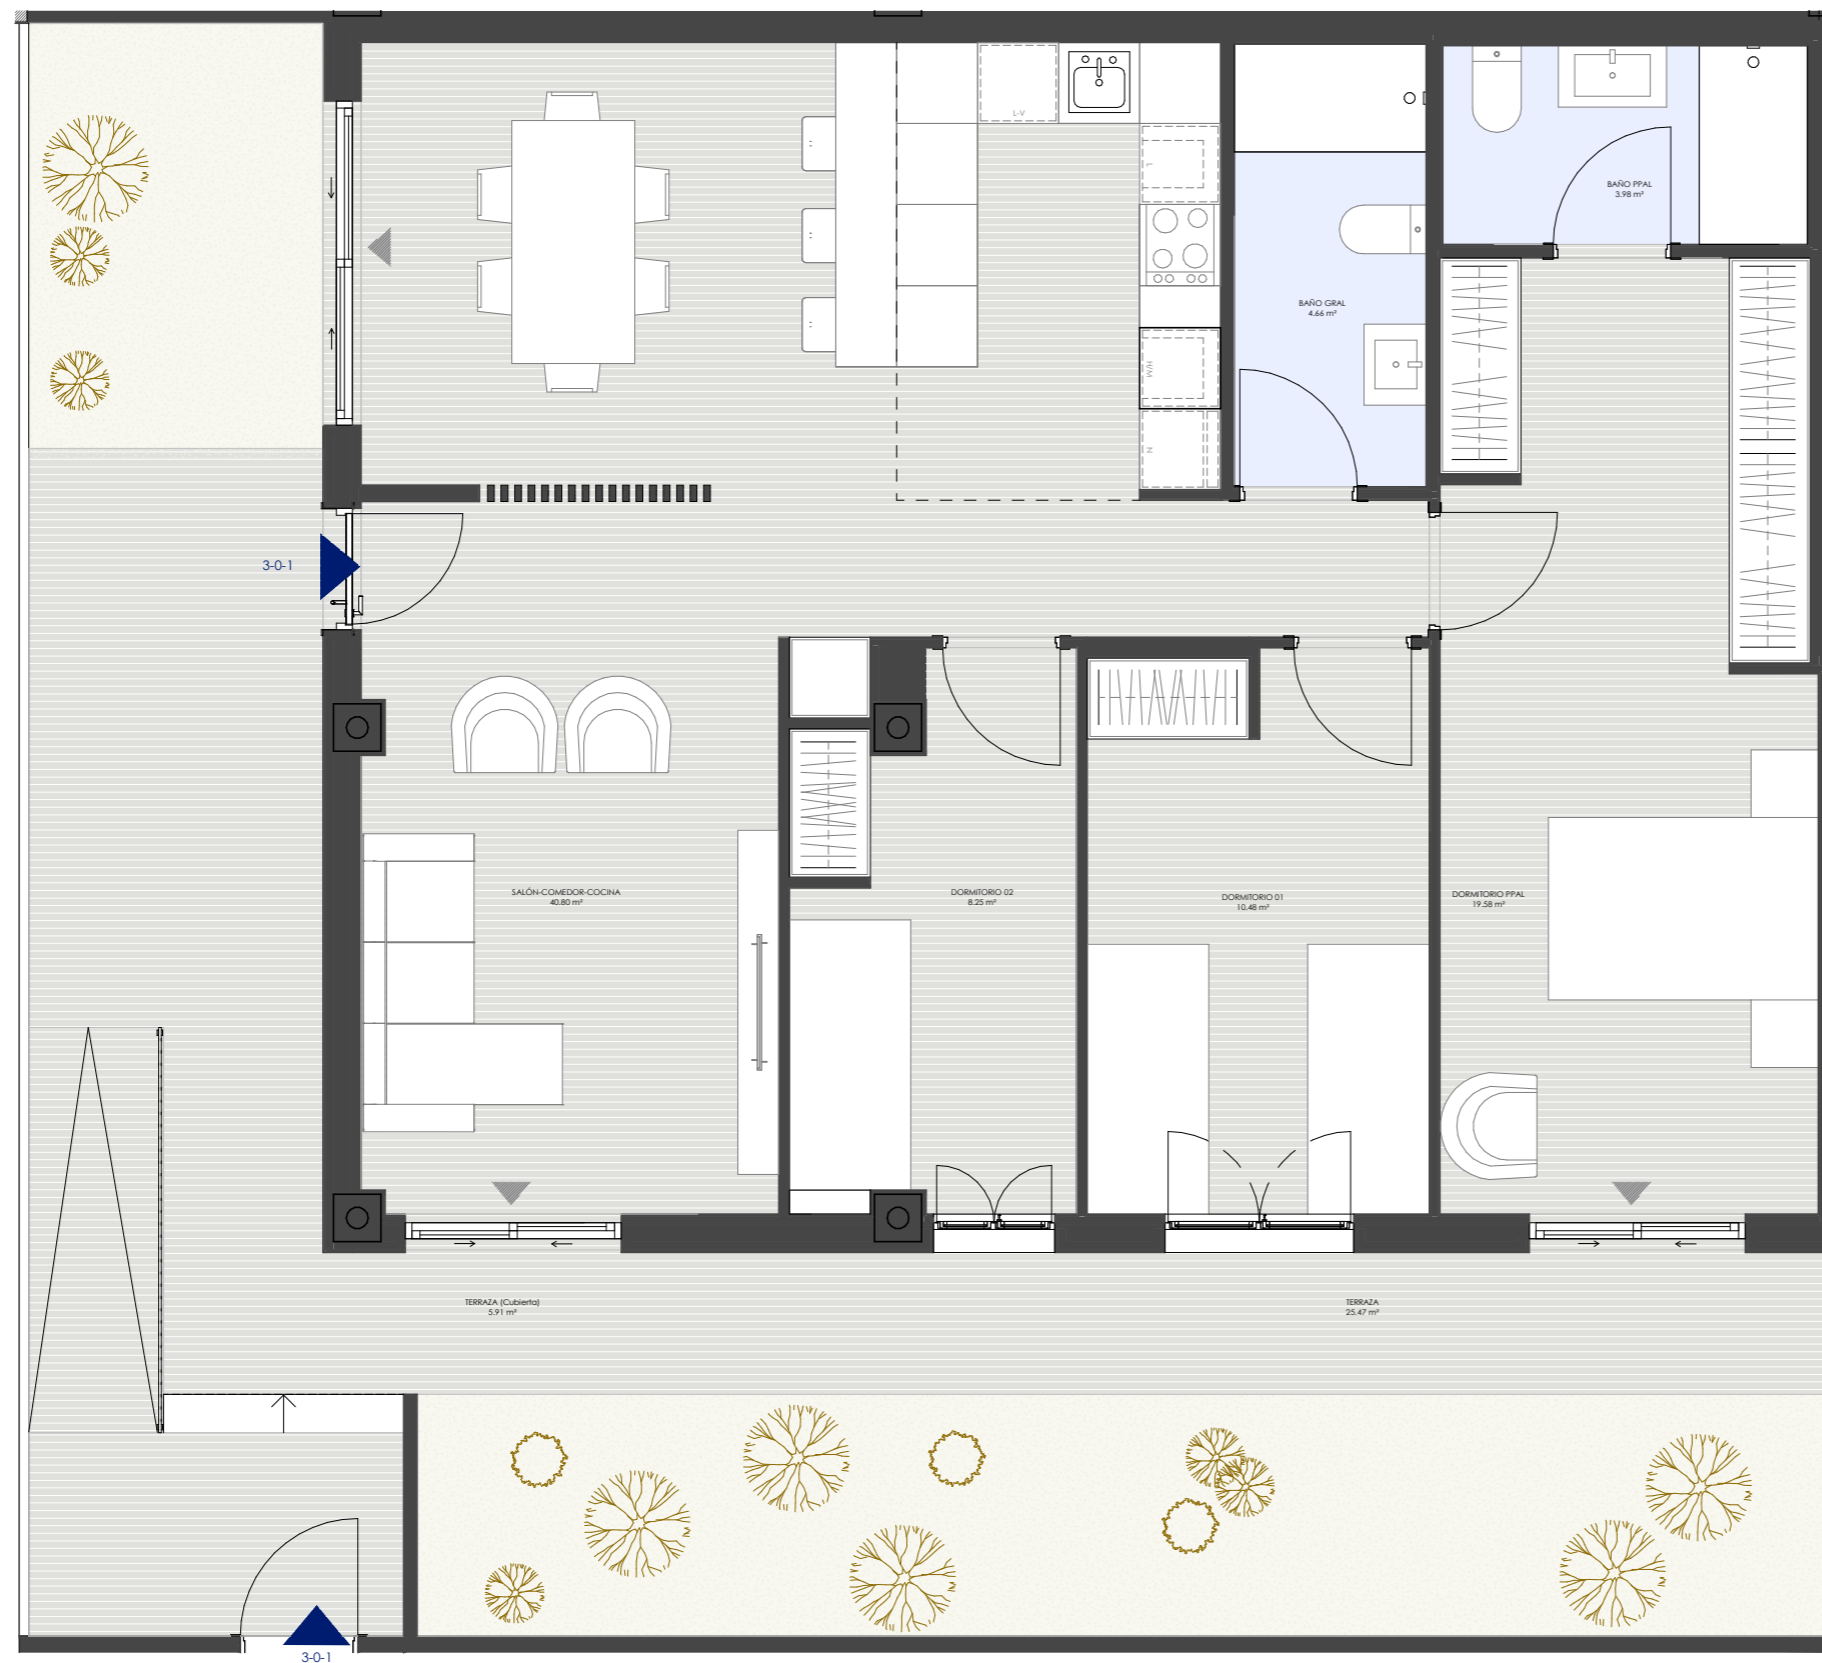

residencial CAMARENA

by Hispania Living

BLOQUE 3
PLANTA NIVEL -01

SECCIÓN NIVEL -01

VIVIENDA TIPO: 3 - 0 - 1

Portal: 3 Planta: 0 Puerta: 1

TABLA SUPERFICIES:

Superficie útil interior	89.92 m ²
Superficie útil exterior	57.65 m ²
TOTAL SUPERFICIE ÚTIL	147.57 m²
Superficie construida interior	100.98 m ²
Superficie construida terrazas cubiertas	12.00 m ²
Superficie construida terrazas no cubiertas	49.47 m ²
	61.46 m ²
TOTAL SUPERFICIE CONSTRUIDA DE TERRAZAS	
TOTAL SUPERFICIE CONSTRUIDA + ZCC	192.18 m²