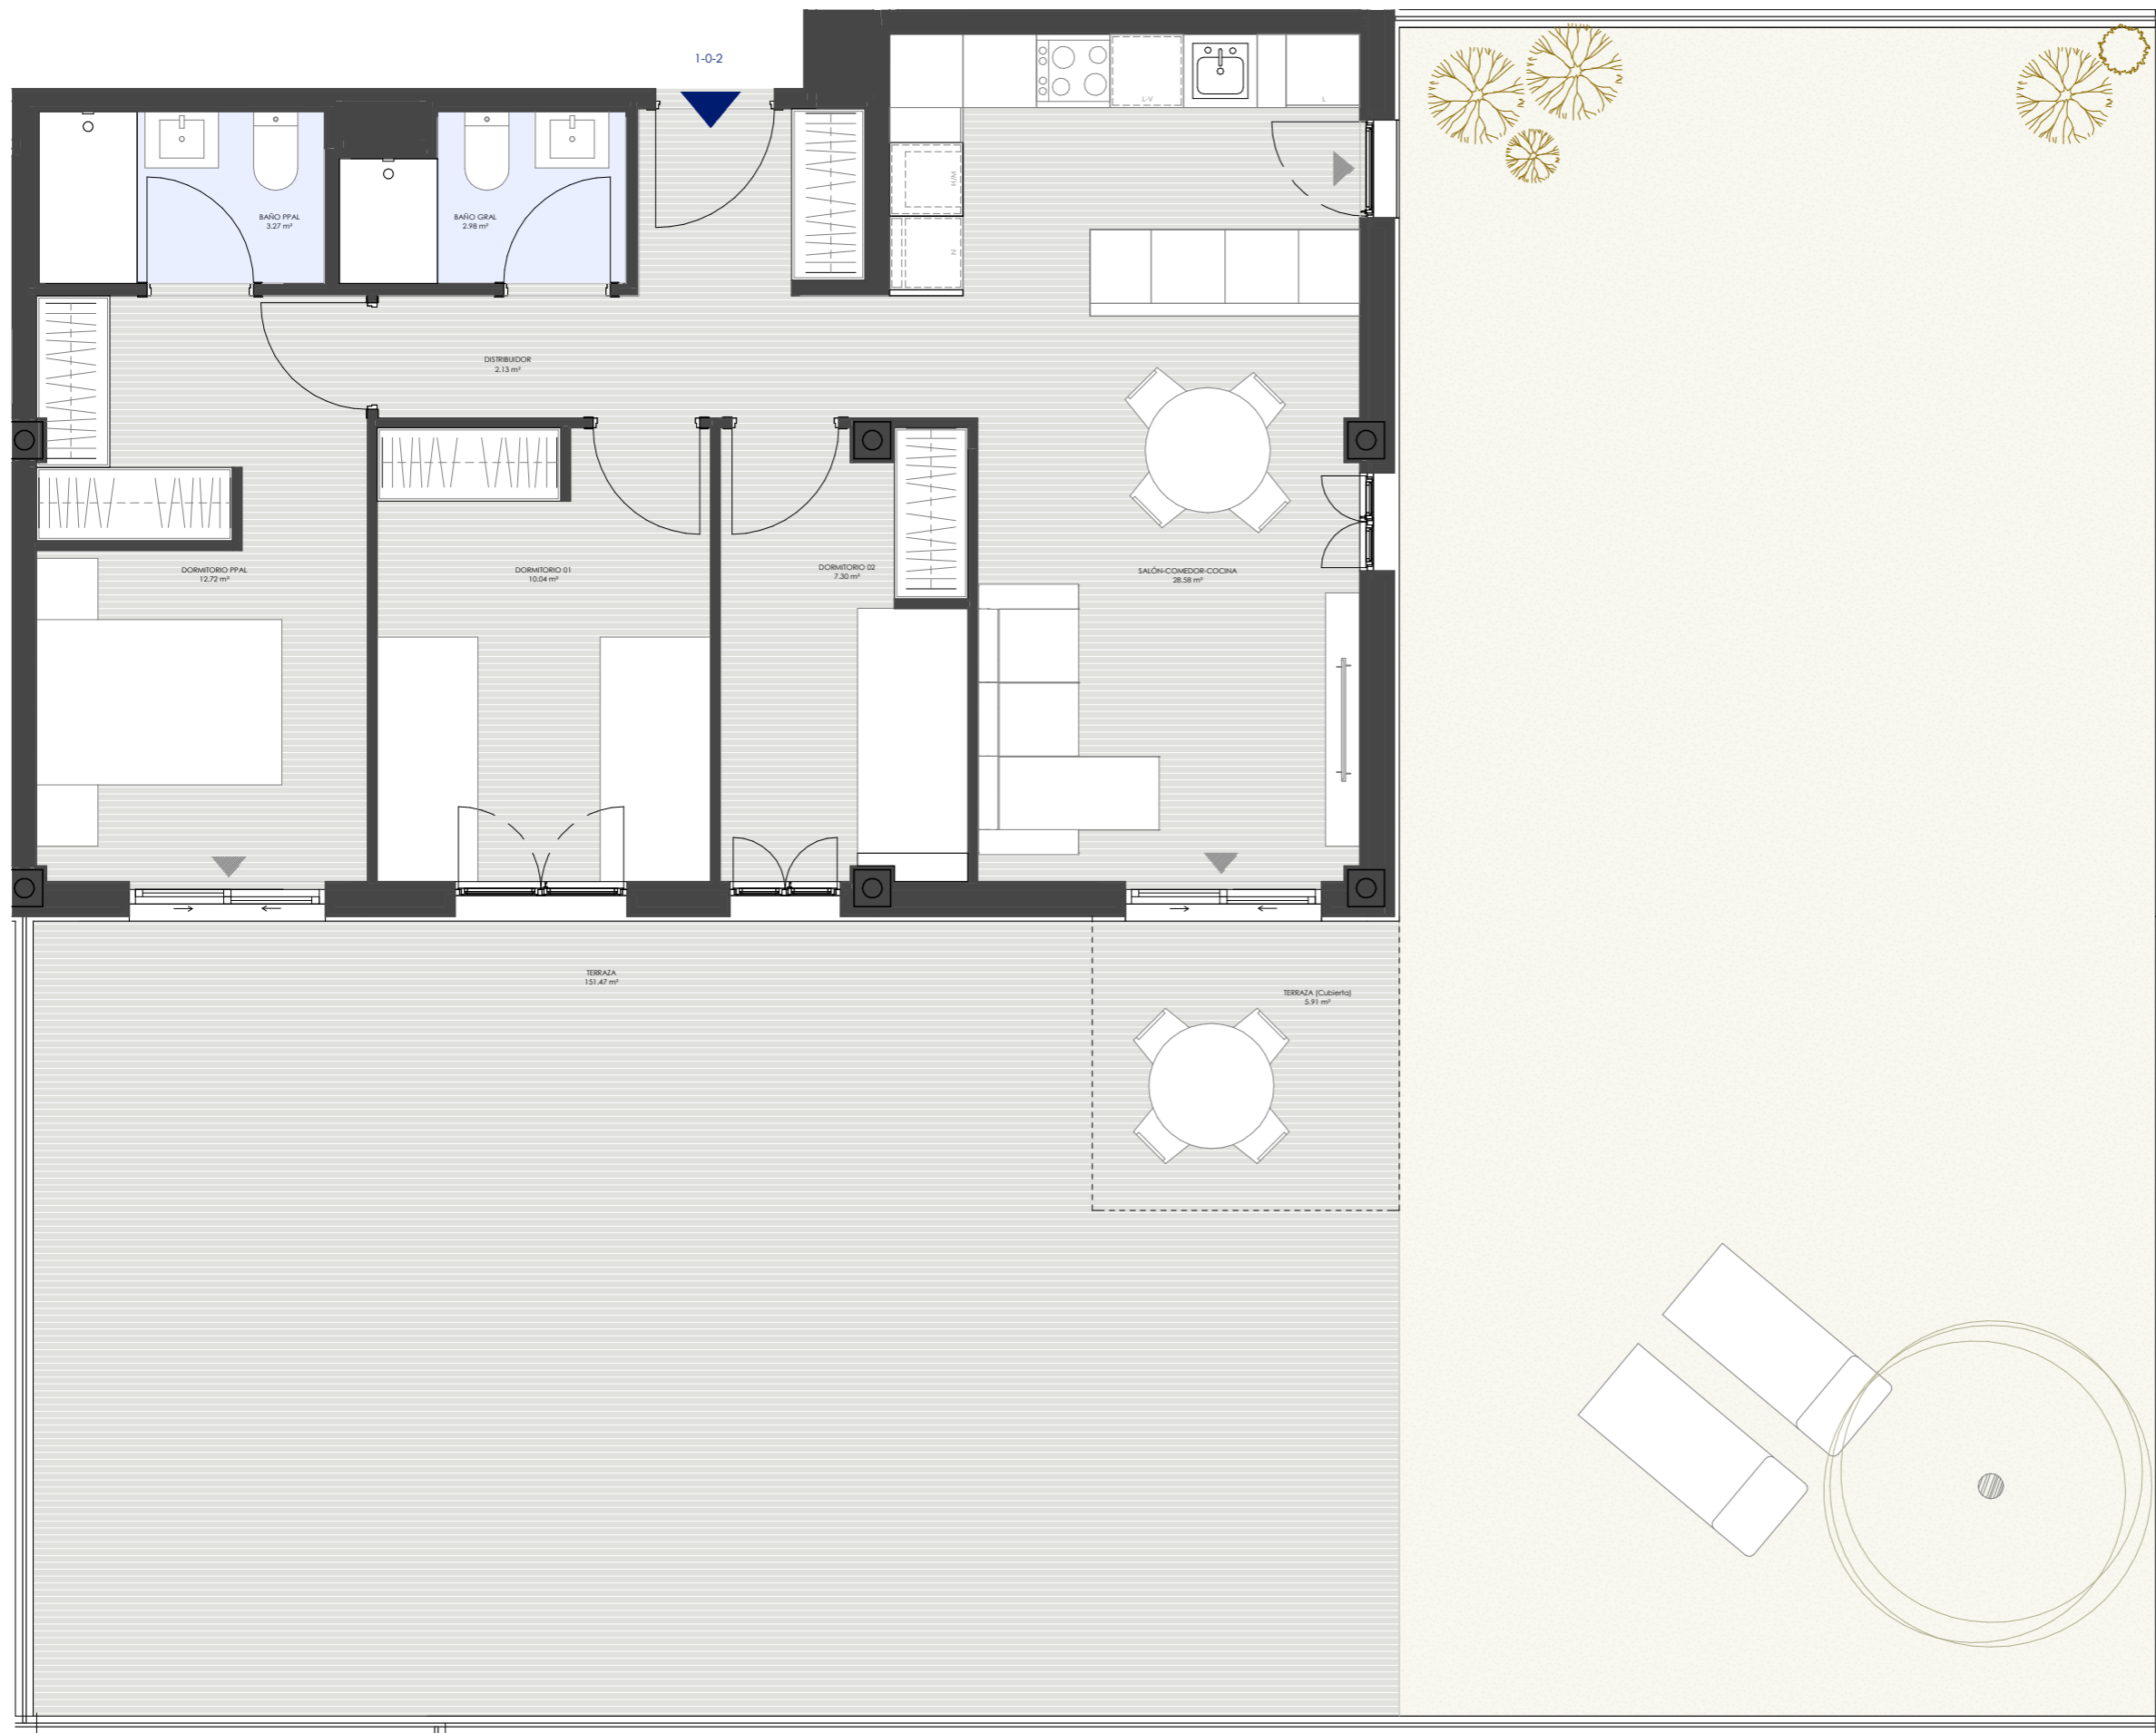

residencial CAMARENA

by Hispania Living

VIVIENDA TIPO: 1 - 0 - 2

Portal: 1 Planta: 0 Puerta: 2

TABLA SUPERFICIES:

| | |
|--|-----------------------------|
| Superficie útil interior | 67.02 m ² |
| Superficie útil exterior | 157.38 m ² |
| TOTAL SUPERFICIE ÚTIL | 224.40 m² |
| Superficie construida interior | 77.29 m ² |
| Superficie construida terrazas cubiertas | 6.00 m ² |
| Superficie construida terrazas no cubiertas | 157.19 m ² |
| TOTAL SUPERFICIE CONSTRUIDA DE TERRAZAS | 163.19 m² |
| TOTAL SUPERFICIE CONSTRUIDA + ZZCC | 264.20 m² |