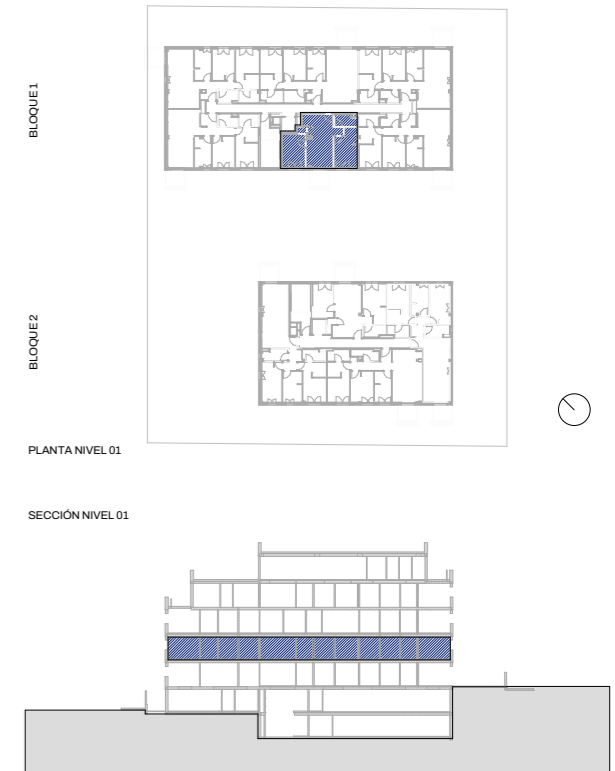

residencial CAMARENA

by Hispania Living

VIVIENDA TIPO: 1 - 1 - 3

Portal: 1 Planta: 1 Puerta: 3

TABLA SUPERFICIES:

Superficie útil interior	49.50 m ²
Superficie útil exterior	4.38 m ²
TOTAL SUPERFICIE ÚTIL	53.88 m²
Superficie construida interior	56.45 m ²
Superficie construida terrazas cubiertas	- m ²
Superficie construida terrazas no cubiertas	6.00 m ²
TOTAL SUPERFICIE CONSTRUIDA DE TERRAZAS	6.00 m²
TOTAL SUPERFICIE CONSTRUIDA + ZZCC	79.20 m²